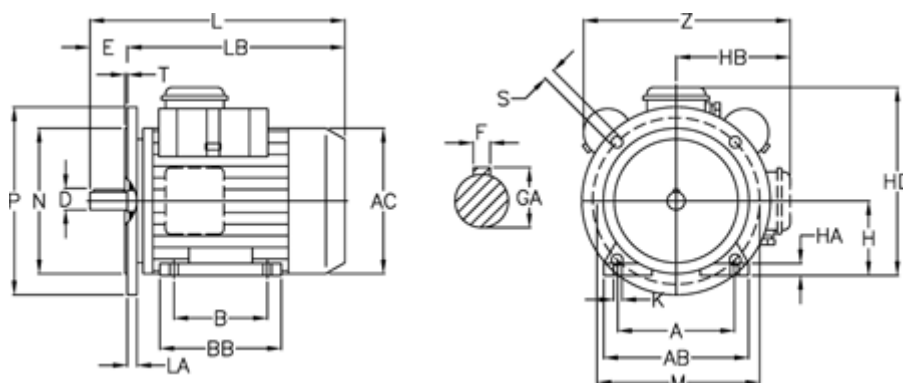

Varenummer: 25110467002

Beskrivelse: ICME Asynkronmotor MD90 SB4 1,1KW
1400 o/m 1x230 V B3/B5 med start- & driftskondensator

Mål

A = 140	H = 90	N = 130
AB = 184	HA = 14	P = 200
AC = 176	HB = 129	S = 11.5
B = 100	K = 9	T = 3.5
D = 24	L = 342	Z = 246
E = 50	LA = 12	
F = 8	LB = 292	
GA = 27	M = 165	